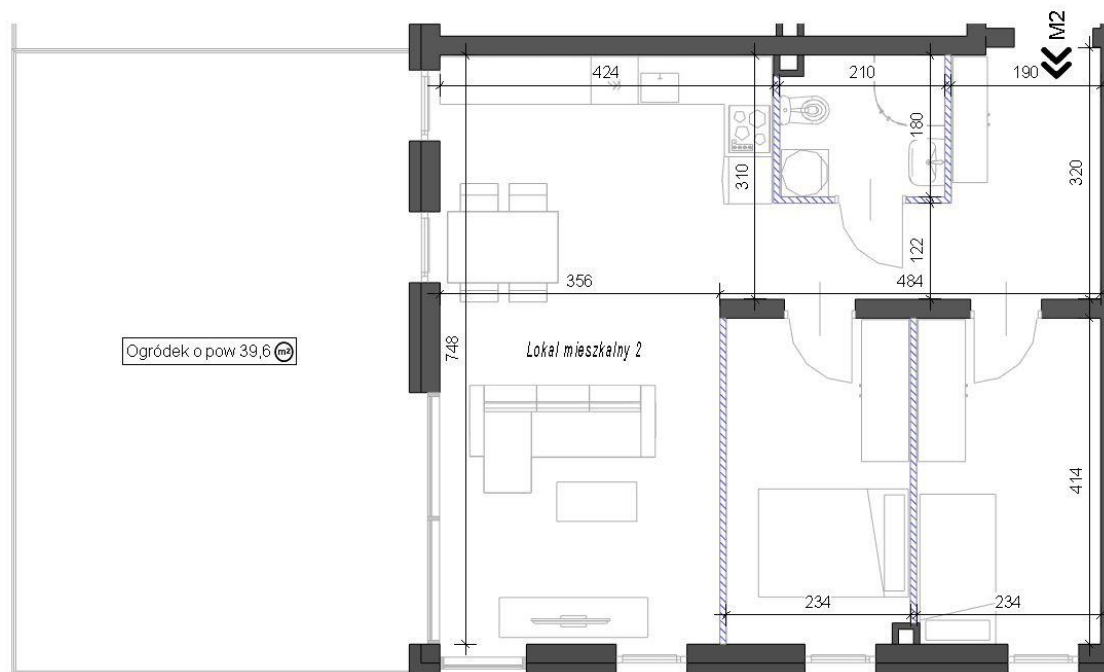

## OSIEDLE LOTNIKÓW II ul. Kołobrzeska, Piła

Osiedle w otoczeniu zieleni

Wysokie pomieszczenia 3,0 - 3,10 m

Funkcjonalne przestrzenie

Lp.	POMIESZCZENIE	Pow. m <sup>2</sup>
15	Salon z aneksem	28,99
16	Pokój	9,63
17	Pokój	9,68
18	Korytarz	8,79
19	Łazienka	3,7
Lokal mieszkalny 2		60,79
Ogórek		39,6

PARTER

60,79 m<sup>2</sup>

3 pokoje

Ogórek

W Prime Developer nie płacisz za powierzchnię pod ściankami działowymi!

 Powierzchnia pod ściankami działowymi 1,02 m<sup>2</sup>, nie została wliczona do powierzchni użytkowej lokalu.

#### INFORMACJE:

- Mogą wystąpić niewielkie różnice wymiarów oraz usytuowania elementów powstałe w trakcie realizacji prac budowlanych. Podane wymiary są wymiarami w świetle pionowych przegród (ścian) w stanie surowym.
- Powierzchnia użytkowa lokalu jest określona na podstawie Rozporządzenia Ministra Rozwoju z dn. 11.09.2020r. w sprawie szczegółowego zakresu i formy projektu budowlanego, zgodnie z zasadami zawartymi w Polskiej Normie PN-ISO 9836:2015-12, tj. powierzchnia użytkowa lokalu jest obliczana w metrach kwadratowych z dokładnością do dwóch miejsc po przecinku, dla wymiarów lokalu w stanie wykończonym.
- Meble, biały montaż oraz drzwi wewnętrzne nie stanowią elementu wyposażenia lokalu. Deweloper zastrzega sobie możliwość wprowadzenia niewielkich zmian w dalszym etapie inwestycji.
- Instalacja wodna i kanalizacyjna doprowadzona do kuchni, łazienki i WC, zakończona korkami, nieschowana w ścianach. Rozprowadzenie instalacji pod przybory leży po stronie nabywcy.
- Aranżacja lokalu przedstawiona na rysunku jest przykładowa.
- Przedstawione wizualizacje mają charakter poglądowy oraz informacyjny i nie stanowią oferty w rozumieniu Kodeksu Cywilnego.