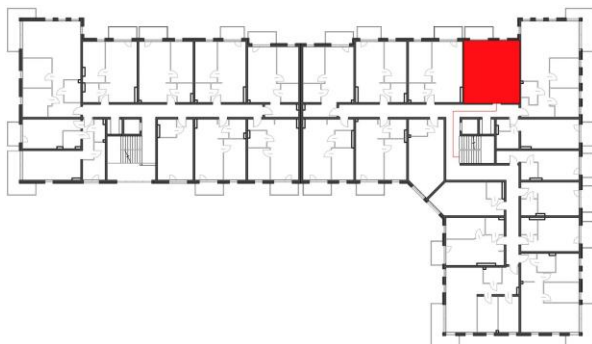

## OSIEDLE LOTNIKÓW II ul. Kołobrzeska, Piła

Osiedle w otoczeniu zieleni

Wysokie pomieszczenia 3,0 - 3,10 m

Funkcjonalne przestrzenie

Lp.	POMIESZCZENIE	Pow. m <sup>2</sup>
246	Salon z aneksem	23,98
247	Pokój	11,91
248	Łazienka	3,65
249	Korytarz	2,79
Lokal mieszkalny 54		42,33
Balkon		4,77

II PIĘTRO

42,33 m<sup>2</sup>

2 pokoje

Balkon

W Prime Developer nie płacisz za powierzchnię pod ściankami działowymi!

/// Powierzchnia pod ściankami działowymi 0,64 m<sup>2</sup>, nie została wliczona do powierzchni użytkowej lokalu.