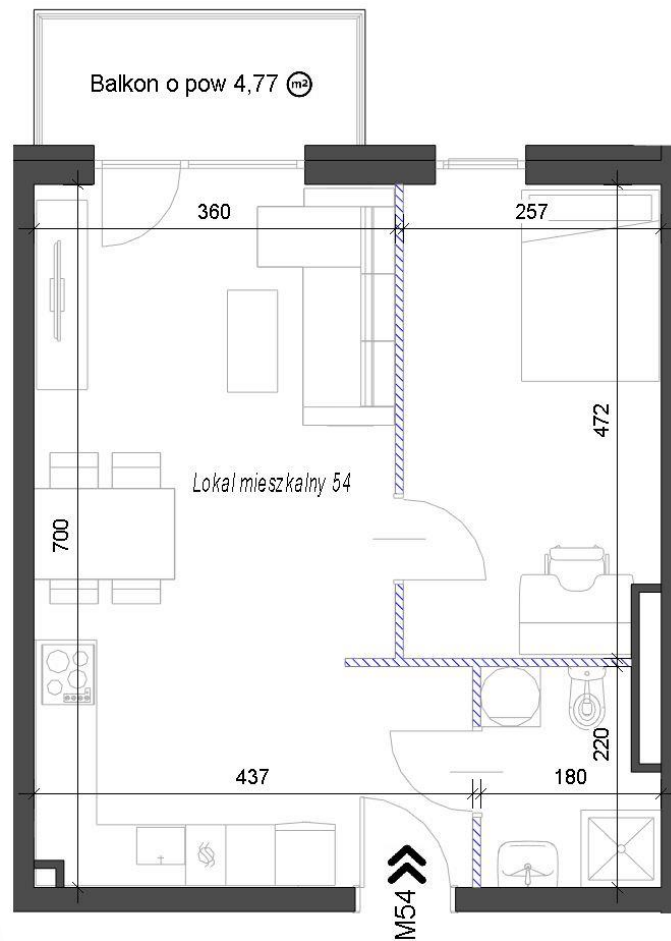

## OSIEDLE LOTNIKÓW II ul. Kołobrzeska, Piła

Osiedle w otoczeniu zieleni

Wysokie pomieszczenia 3,0 - 3,10 m

Funkcjonalne przestrzenie

Lp.	POMIESZCZENIE	Pow. m <sup>2</sup>
246	Salon z aneksem	23,98
247	Pokój	11,91
248	Łazienka	3,65
249	Korytarz	2,79
Lokal mieszkalny 54		42,33
Balkon		4,77

II PIĘTRO

42,33 m<sup>2</sup>

2 pokoje

Balkon

W Prime Developer nie płacisz za powierzchnię pod ściankami działowymi!

/// Powierzchnia pod ściankami działowymi 0,64 m<sup>2</sup>, nie została wliczona do powierzchni użytkowej lokalu.

#### INFORMACJE:

- Mogą wystąpić niewielkie różnice wymiarów oraz usytuowania elementów powstałe w trakcie realizacji prac budowlanych. Podane wymiary są wymiarami w świetle pionowych przegród (ścian) w stanie surowym.
- Powierzchnia użytkowa lokalu jest określona na podstawie Rozporządzenia Ministra Rozwoju z dn. 11.09.2020r. w sprawie szczegółowego zakresu i formy projektu budowlanego, zgodnie z zasadami zawartymi w Polskiej Normie PN-ISO 9836:2015-12, tj. powierzchnia użytkowa lokalu jest obliczana w metrach kwadratowych z dokładnością do dwóch miejsc po przecinku, dla wymiarów lokalu w stanie wykończonym.
- Meble, biały montaż oraz drzwi wewnętrzne nie stanowią elementu wyposażenia lokalu. Deweloper zastrzega sobie możliwość wprowadzenia niewielkich zmian w dalszym etapie inwestycji.
- Instalacja wodna i kanalizacyjna doprowadzona do kuchni, łazienki i WC, zakończona korkami, nieschowana w ścianach. Rozprowadzenie instalacji pod przybory leży po stronie nabywcy.
- Aranżacja lokalu przedstawiona na rysunku jest przykładowa.
- Przedstawione wizualizacje mają charakter poglądowy oraz informacyjny i nie stanowią oferty w rozumieniu Kodeksu Cywilnego.