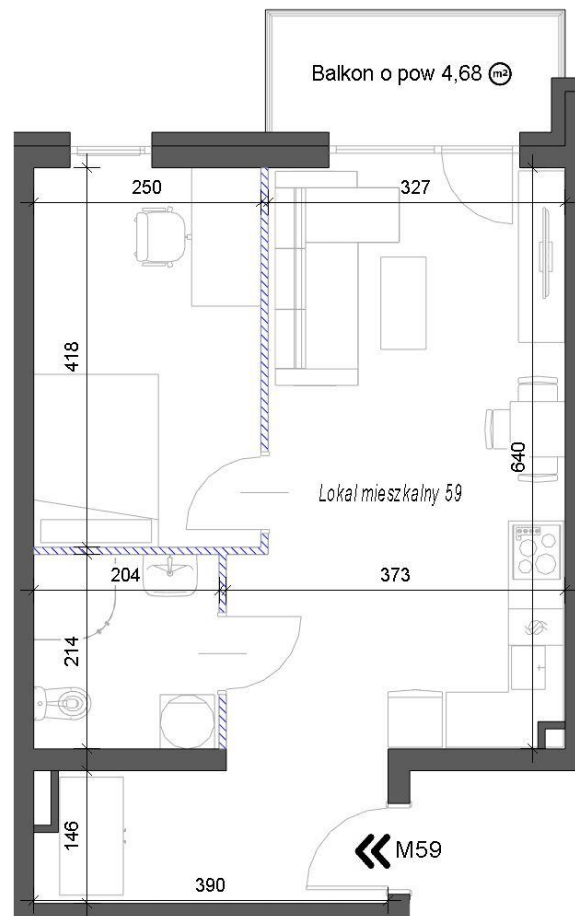

## OSIEDLE LOTNIKÓW II ul. Kołobrzeska, Piła

Osiedle w otoczeniu zieleni

Wysokie pomieszczenia 3,0 - 3,10 m

Funkcjonalne przestrzenie

Lp.	POMIESZCZENIE	Pow. m <sup>2</sup>
265	Salon z aneksem	21,82
266	Pokój	10,45
267	Łazienka	4,37
268	Korytarz	5,95
	Lokal mieszkalny 59	42,59
	Balkon	4,68

II PIĘTRO

42,59 m<sup>2</sup>

2 pokoje

Balkon

W Prime Developer nie płacisz za powierzchnię pod ściankami działowymi!

 Powierzchnia pod ściankami działowymi 0,57 m<sup>2</sup>, nie została wliczona do powierzchni użytkowej lokalu.

#### INFORMACJE:

- Mogą wystąpić niewielkie różnice wymiarów oraz usytuowania elementów powstałe w trakcie realizacji prac budowlanych. Podane wymiary są wymiarami w świetle pionowych przegród (ścian) w stanie surowym.
- Powierzchnia użytkowa lokalu jest określona na podstawie Rozporządzenia Ministra Rozwoju z dn. 11.09.2020r. w sprawie szczegółowego zakresu i formy projektu budowlanego, zgodnie z zasadami zawartymi w Polskiej Normie PN-ISO 9836:2015-12, tj. powierzchnia użytkowa lokalu jest obliczana w metrach kwadratowych z dokładnością do dwóch miejsc po przecinku, dla wymiarów lokalu w stanie wykończonym.
- Meble, biały montaż oraz drzwi wewnętrzne nie stanowią elementu wyposażenia lokalu. Deweloper zastrzega sobie możliwość wprowadzenia niewielkich zmian w dalszym etapie inwestycji.
- Instalacja wodna i kanalizacyjna doprowadzona do kuchni, łazienki i WC, zakończona korkami, nieschowana w ścianach. Rozprowadzenie instalacji pod przybory leży po stronie nabywcy.
- Aranżacja lokalu przedstawiona na rysunku jest przykładowa.
- Przedstawione wizualizacje mają charakter poglądowy oraz informacyjny i nie stanowią oferty w rozumieniu Kodeksu Cywilnego.