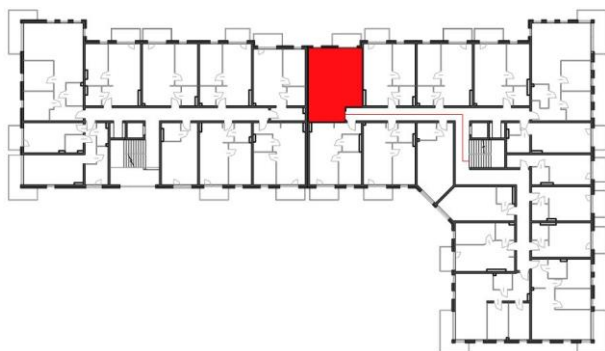

## OSIEDLE LOTNIKÓW II ul. Kołobrzeska, Piła

Osiedle w otoczeniu zieleni

Wysokie pomieszczenia 3,0 - 3,10 m

Funkcjonalne przestrzenie

Lp.	POMIESZCZENIE	Pow. m <sup>2</sup>
265	Salon z aneksem	21,82
266	Pokój	10,45
267	Łazienka	4,37
268	Korytarz	5,95
	Lokal mieszkalny 59	42,59
	Balkon	4,68

II PIĘTRO

42,59 m<sup>2</sup>

2 pokoje

Balkon

W Prime Developer nie płacisz za powierzchnię pod ściankami działowymi!

 Powierzchnia pod ściankami działowymi 0,57 m<sup>2</sup>, nie została wliczona do powierzchni użytkowej lokalu.