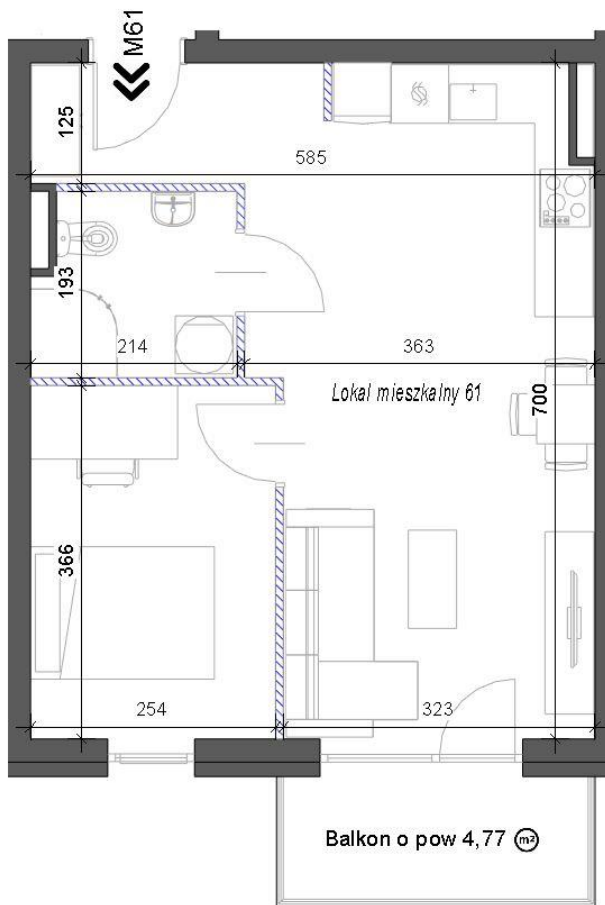

## OSIEDLE LOTNIKÓW II ul. Kołobrzeska, Piła

Osiedle w otoczeniu zieleni

Wysokie pomieszczenia 3,0 - 3,10 m

Funkcjonalne przestrzenie

Lp.	POMIESZCZENIE	Pow. m <sup>2</sup>
273	Salon z aneksem	22,82
274	Pokój	9,3
275	Łazienka	3,89
276	Korytarz	3,53
Lokal mieszkalny 61		39,54
Balkon		4,77

II PIĘTRO

39,54 m<sup>2</sup>

2 pokoje

Balkon

W Prime Developer nie płacisz za powierzchnię pod ściankami działowymi!

 Powierzchnia pod ściankami działowymi 0,72 m<sup>2</sup>, nie została wliczona do powierzchni użytkowej lokalu.

#### INFORMACJE:

- Mogą wystąpić niewielkie różnice wymiarów oraz usytuowania elementów powstałe w trakcie realizacji prac budowlanych. Podane wymiary są wymiarami w świetle pionowych przegród (ścian) w stanie surowym.
- Powierzchnia użytkowa lokalu jest określona na podstawie Rozporządzenia Ministra Rozwoju z dn. 11.09.2020r. w sprawie szczegółowego zakresu i formy projektu budowlanego, zgodnie z zasadami zawartymi w Polskiej Normie PN-ISO 9836:2015-12, tj. powierzchnia użytkowa lokalu jest obliczana w metrach kwadratowych z dokładnością do dwóch miejsc po przecinku, dla wymiarów lokalu w stanie wykończonym.
- Meble, biały montaż oraz drzwi wewnętrzne nie stanowią elementu wyposażenia lokalu. Deweloper zastrzega sobie możliwość wprowadzenia niewielkich zmian w dalszym etapie inwestycji.
- Instalacja wodna i kanalizacyjna doprowadzona do kuchni, łazienki i WC, zakończona korkami, nieschowana w ścianach. Rozprowadzenie instalacji pod przybory leży po stronie nabywcy.
- Aranżacja lokalu przedstawiona na rysunku jest przykładowa.
- Przedstawione wizualizacje mają charakter poglądowy oraz informacyjny i nie stanowią oferty w rozumieniu Kodeksu Cywilnego.