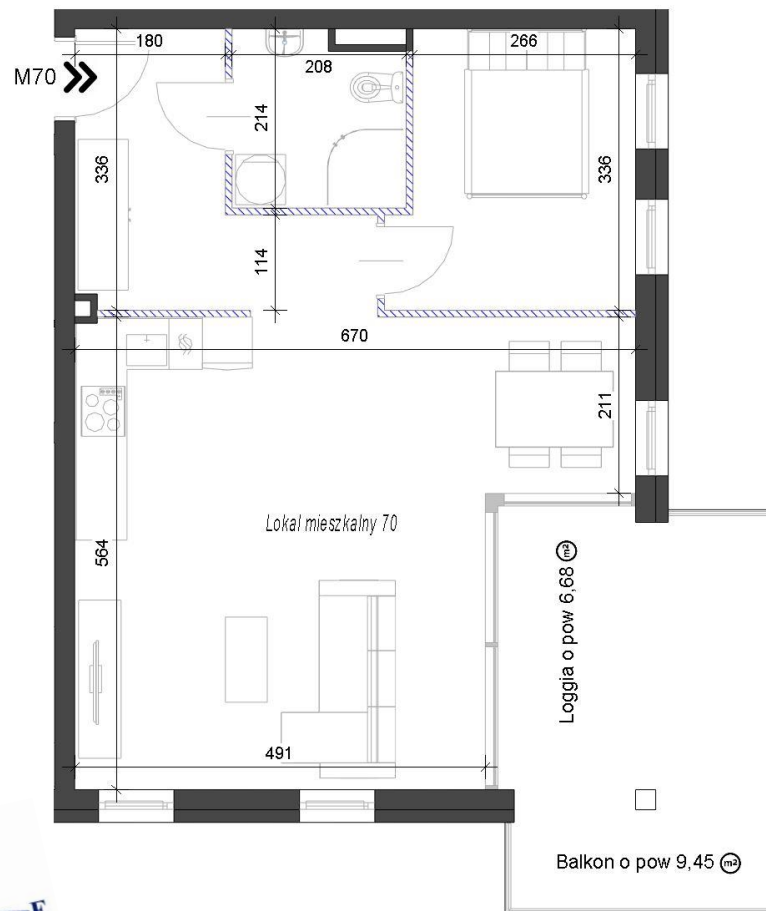

## OSIEDLE LOTNIKÓW II ul. Kołobrzeska, Piła

Osiedle w otoczeniu zieleni

Wysokie pomieszczenia 3,0 - 3,10 m

Funkcjonalne przestrzenie

Lp.	POMIESZCZENIE	Pow. m <sup>2</sup>
317	Salon z aneksem	31,82
318	Pokój	9,33
319	Korytarz	8,19
320	Łazienka	4,2
Lokal mieszkalny 70		53,54
Balkon		9,45
Loggia		6,68

III PIĘTRO

53,54 m<sup>2</sup>

2 pokoje

Balkon, loggia

W Prime Developer nie płacisz za powierzchnię pod ściankami działowymi!

 Powierzchnia pod ściankami działowymi 0,84 m<sup>2</sup>, nie została wliczona do powierzchni użytkowej lokalu.

#### INFORMACJE:

- Mogą wystąpić niewielkie różnice wymiarów oraz usytuowania elementów powstałe w trakcie realizacji prac budowlanych. Podane wymiary są wymiarami w świetle pionowych przegród (ścian) w stanie surowym.
- Powierzchnia użytkowa lokalu jest określona na podstawie Rozporządzenia Ministra Rozwoju z dn. 11.09.2020r. w sprawie szczegółowego zakresu i formy projektu budowlanego, zgodnie z zasadami zawartymi w Polskiej Normie PN-ISO 9836:2015-12, tj. powierzchnia użytkowa lokalu jest obliczana w metrach kwadratowych z dokładnością do dwóch miejsc po przecinku, dla wymiarów lokalu w stanie wykończonym.
- Meble, biały montaż oraz drzwi wewnętrzne nie stanowią elementu wyposażenia lokalu. Deweloper zastrzega sobie możliwość wprowadzenia niewielkich zmian w dalszym etapie inwestycji.
- Instalacja wodna i kanalizacyjna doprowadzona do kuchni, łazienki i WC, zakończona korkami, nieschowana w ścianach. Rozprowadzenie instalacji pod przybory leży po stronie nabywcy.
- Aranżacja lokalu przedstawiona na rysunku jest przykładowa.
- Przedstawione wizualizacje mają charakter poglądowy oraz informacyjny i nie stanowią oferty w rozumieniu Kodeksu Cywilnego.