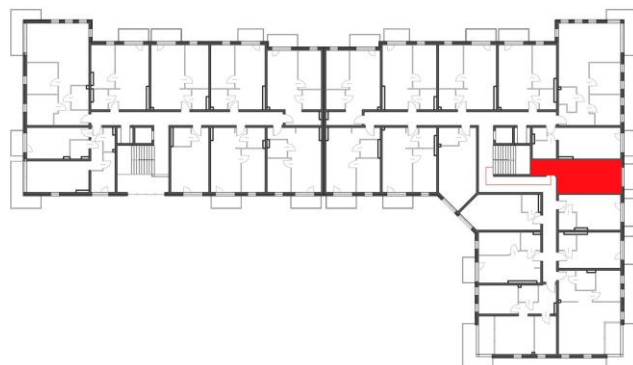

## OSIEDLE LOTNIKÓW II ul. Kołobrzeska, Piła

III PIĘTRO

25,82 m<sup>2</sup>

1 pokój

Balkon

Osiedle w otoczeniu zieleni

Wysokie pomieszczenia 3,0 - 3,10 m

Funkcjonalne przestrzenie

Lp.	POMIESZCZENIE	Pow. m <sup>2</sup>
339	Salon z aneksem	18,46
340	Korytarz	3,72
341	Łazienka	3,64
Lokal mieszkalny 76		25,82
Balkon		4,1

W Prime Developer nie płacisz za powierzchnię pod ściankami działowymi!

 Powierzchnia pod ściankami działowymi 0,23 m<sup>2</sup>, nie została wliczona do powierzchni użytkowej lokalu.