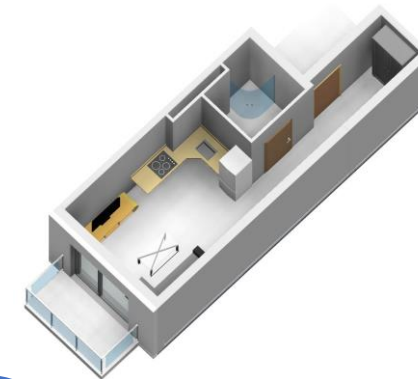

## OSIEDLE LOTNIKÓW II ul. Kołobrzeska, Piła

III PIĘTRO

25,82 m<sup>2</sup>

1 pokój

Balkon

Osiedle w otoczeniu zieleni

Wysokie pomieszczenia 3,0 - 3,10 m

Funkcjonalne przestrzenie

Lp.	POMIESZCZENIE	Pow. m <sup>2</sup>
339	Salon z aneksem	18,46
340	Korytarz	3,72
341	Łazienka	3,64
Lokal mieszkalny 76		25,82
Balkon		4,1

W Prime Developer nie płacisz za powierzchnię pod ściankami działowymi!

 Powierzchnia pod ściankami działowymi 0,23 m<sup>2</sup>, nie została wliczona do powierzchni użytkowej lokalu.