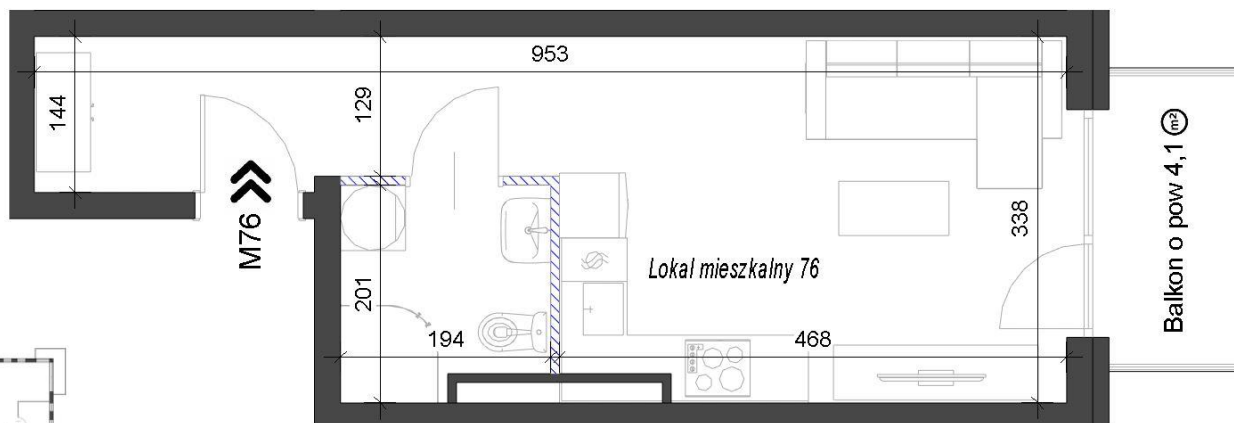

## OSIEDLE LOTNIKÓW II ul. Kołobrzeska, Piła

III PIĘTRO

25,82 m<sup>2</sup>

1 pokój

Balkon

Osiedle w otoczeniu zieleni

Wysokie pomieszczenia 3,0 - 3,10 m

Funkcjonalne przestrzenie

Lp.	POMIESZCZENIE	Pow. m <sup>2</sup>
339	Salon z aneksem	18,46
340	Korytarz	3,72
341	Łazienka	3,64
Lokal mieszkalny 76		25,82
Balkon		4,1

W Prime Developer nie płacisz za powierzchnię pod ściankami działowymi!

 Powierzchnia pod ściankami działowymi 0,23 m<sup>2</sup>, nie została wliczona do powierzchni użytkowej lokalu.

#### INFORMACJE:

- Mogą wystąpić niewielkie różnice wymiarów oraz usytuowania elementów powstałe w trakcie realizacji prac budowlanych. Podane wymiary są wymiarami w świetle pionowych przegród (ścian) w stanie surowym.
- Powierzchnia użytkowa lokalu jest określona na podstawie Rozporządzenia Ministra Rozwoju z dn. 11.09.2020r. w sprawie szczegółowego zakresu i formy projektu budowlanego, zgodnie z zasadami zawartymi w Polskiej Normie PN-ISO 9836:2015-12, tj. powierzchnia użytkowa lokalu jest obliczana w metrach kwadratowych z dokładnością do dwóch miejsc po przecinku, dla wymiarów lokalu w stanie wykończonym.
- Meble, biały montaż oraz drzwi wewnętrzne nie stanowią elementu wyposażenia lokalu. Deweloper zastrzega sobie możliwość wprowadzenia niewielkich zmian w dalszym etapie inwestycji.
- Instalacja wodna i kanalizacyjna doprowadzona do kuchni, łazienki i WC, zakończona korkami, nieschowana w ścianach. Rozprowadzenie instalacji pod przybory leży po stronie nabywcy.
- Aranżacja lokalu przedstawiona na rysunku jest przykładowa.
- Przedstawione wizualizacje mają charakter poglądowy oraz informacyjny i nie stanowią oferty w rozumieniu Kodeksu Cywilnego.