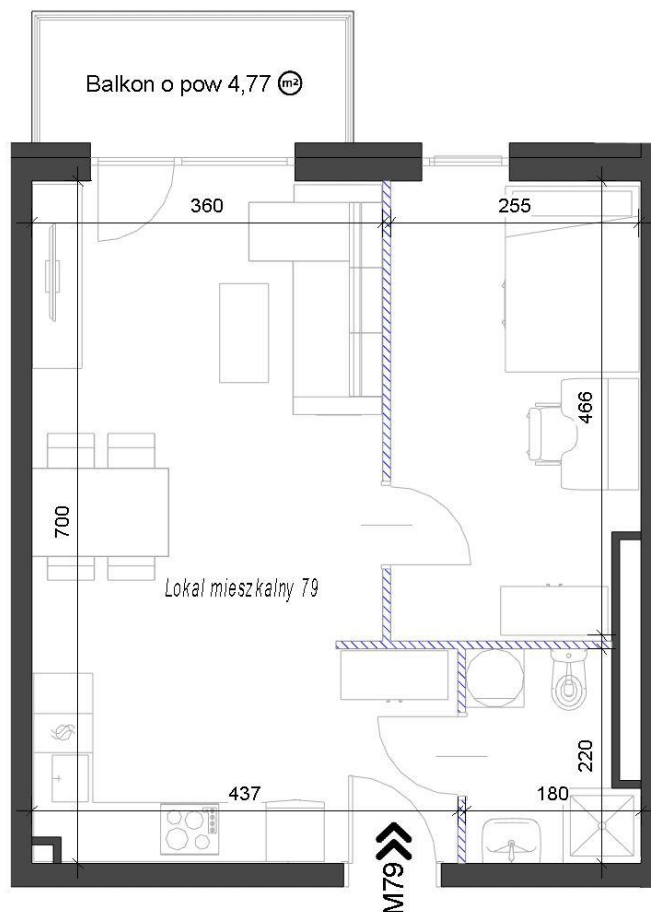

## OSIEDLE LOTNIKÓW II ul. Kołobrzeska, Piła

Osiedle w otoczeniu zieleni

Wysokie pomieszczenia 3,0 - 3,10 m

Funkcjonalne przestrzenie

Lp.	POMIESZCZENIE	Pow. m <sup>2</sup>
350	Salon z aneksem	24,02
351	Pokój	11,79
352	Korytarz	2,75
353	Łazienka	3,53
Lokal mieszkalny 79		42,09
Balkon		4,77

III PIĘTRO

42,09 m<sup>2</sup>

2 pokoje

Balkon

W Prime Developer nie płacisz za powierzchnię pod ściankami działowymi!

 Powierzchnia pod ściankami działowymi 0,64 m<sup>2</sup>, nie została wliczona do powierzchni użytkowej lokalu.

#### INFORMACJE:

- Mogą wystąpić niewielkie różnice wymiarów oraz usytuowania elementów powstałe w trakcie realizacji prac budowlanych. Podane wymiary są wymiarami w świetle pionowych przegród (ścian) w stanie surowym.
- Powierzchnia użytkowa lokalu jest określona na podstawie Rozporządzenia Ministra Rozwoju z dn. 11.09.2020r. w sprawie szczegółowego zakresu i formy projektu budowlanego, zgodnie z zasadami zawartymi w Polskiej Normie PN-ISO 9836:2015-12, tj. powierzchnia użytkowa lokalu jest obliczana w metrach kwadratowych z dokładnością do dwóch miejsc po przecinku, dla wymiarów lokalu w stanie wykończonym.
- Meble, biały montaż oraz drzwi wewnętrzne nie stanowią elementu wyposażenia lokalu. Deweloper zastrzega sobie możliwość wprowadzenia niewielkich zmian w dalszym etapie inwestycji.
- Instalacja wodna i kanalizacyjna doprowadzona do kuchni, łazienki i WC, zakończona korkami, nieschowana w ścianach. Rozprowadzenie instalacji pod przybory leży po stronie nabywcy.
- Aranżacja lokalu przedstawiona na rysunku jest przykładowa.
- Przedstawione wizualizacje mają charakter poglądowy oraz informacyjny i nie stanowią oferty w rozumieniu Kodeksu Cywilnego.