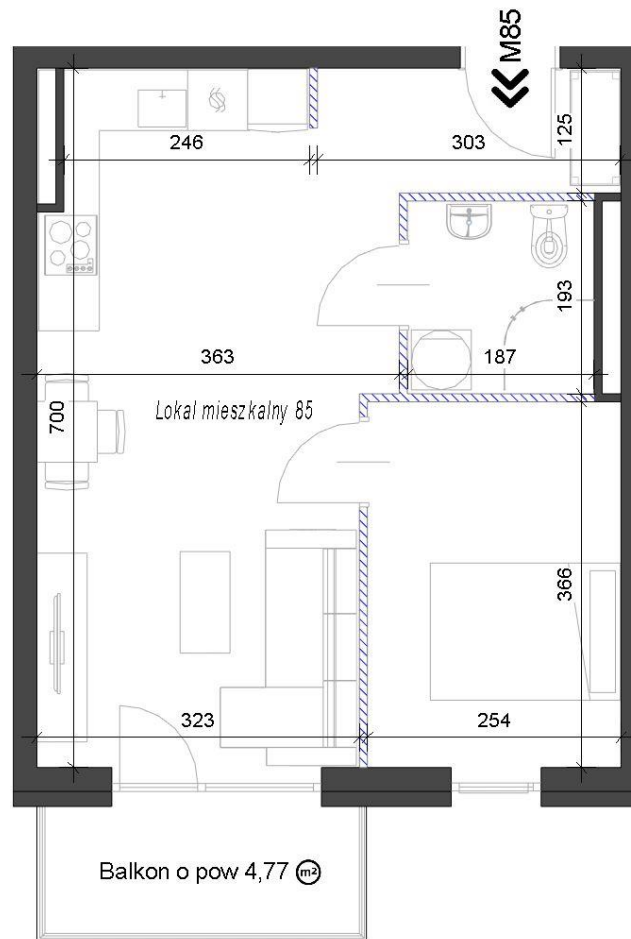

## OSIEDLE LOTNIKÓW II ul. Kołobrzeska, Piła

Osiedle w otoczeniu zieleni

Wysokie pomieszczenia 3,0 - 3,10 m

Funkcjonalne przestrzenie

Lp.	POMIESZCZENIE	Pow. m <sup>2</sup>
373	Salon z aneksem	22,72
374	Pokój	9,3
375	Korytarz	3,53
376	Łazienka	3,61
	Lokal mieszkalny 85	39,16
	Balkon	4,77

III PIĘTRO

39,16 m<sup>2</sup>

2 pokoje

Balkon

W Prime Developer nie płacisz za powierzchnię pod ściankami działowymi!

Powierzchnia pod ściankami działowymi 0,7 m<sup>2</sup>, nie została wliczona do powierzchni użytkowej lokalu.

#### INFORMACJE:

- Mogą wystąpić niewielkie różnice wymiarów oraz usytuowania elementów powstałe w trakcie realizacji prac budowlanych. Podane wymiary są wymiarami w świetle pionowych przegród (ścian) w stanie surowym.
- Powierzchnia użytkowa lokalu jest określona na podstawie Rozporządzenia Ministra Rozwoju z dn. 11.09.2020r. w sprawie szczegółowego zakresu i formy projektu budowlanego, zgodnie z zasadami zawartymi w Polskiej Normie PN-ISO 9836:2015-12, tj. powierzchnia użytkowa lokalu jest obliczana w metrach kwadratowych z dokładnością do dwóch miejsc po przecinku, dla wymiarów lokalu w stanie wykończonym.
- Meble, biały montaż oraz drzwi wewnętrzne nie stanowią elementu wyposażenia lokalu. Deweloper zastrzega sobie możliwość wprowadzenia niewielkich zmian w dalszym etapie inwestycji.
- Instalacja wodna i kanalizacyjna doprowadzona do kuchni, łazienki i WC, zakończona korkami, nieschowana w ścianach. Rozprowadzenie instalacji pod przybory leży po stronie nabywcy.
- Aranżacja lokalu przedstawiona na rysunku jest przykładowa.
- Przedstawione wizualizacje mają charakter poglądowy oraz informacyjny i nie stanowią oferty w rozumieniu Kodeksu Cywilnego.