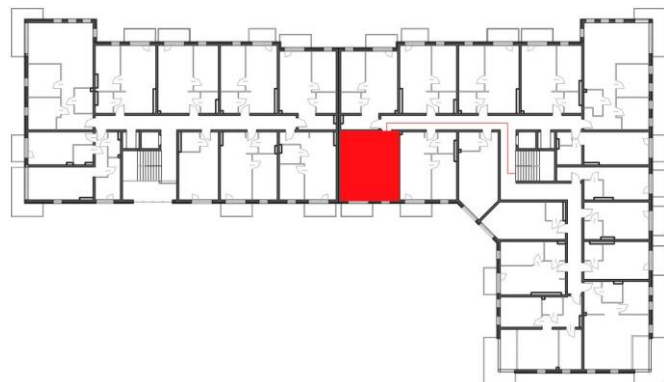

## OSIEDLE LOTNIKÓW II ul. Kołobrzeska, Piła

Osiedle w otoczeniu zieleni

Wysokie pomieszczenia 3,0 - 3,10 m

Funkcjonalne przestrzenie

Lp.	POMIESZCZENIE	Pow. m <sup>2</sup>
373	Salon z aneksem	22,72
374	Pokój	9,3
375	Korytarz	3,53
376	Łazienka	3,61
	Lokal mieszkalny 85	39,16
	Balkon	4,77

III PIĘTRO

39,16 m<sup>2</sup>

2 pokoje

Balkon

W Prime Developer nie płacisz za powierzchnię pod ściankami działowymi!

Powierzchnia pod ściankami działowymi 0,7 m<sup>2</sup>, nie została wliczona do powierzchni użytkowej lokalu.