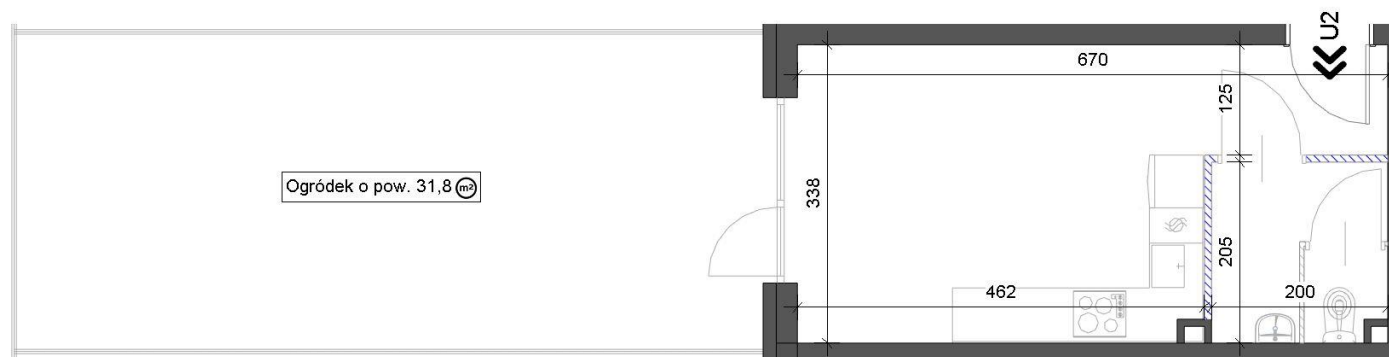

## OSIEDLE LOTNIKÓW II ul. Kołobrzeska, Piła

Osiedle w otoczeniu zieleni

Wysokie pomieszczenia 3,0 - 3,10 m

Funkcjonalne przestrzenie

Lp.	POMIESZCZENIE	Pow. m <sup>2</sup>
89	Pom. usługowe	15,53
90	Korytarz	2,6
91	Łazienka	3,97
Lokal usługowy 2		22,1
Ogórek		31,8

PARTER

22,1 m<sup>2</sup>

1 pomieszczenie

Ogódek

W Prime Developer nie płacisz za powierzchnię pod ściankami działowymi!

 Powierzchnia pod ściankami działowymi 0,29 m<sup>2</sup>, nie została wliczona do powierzchni użytkowej lokalu.