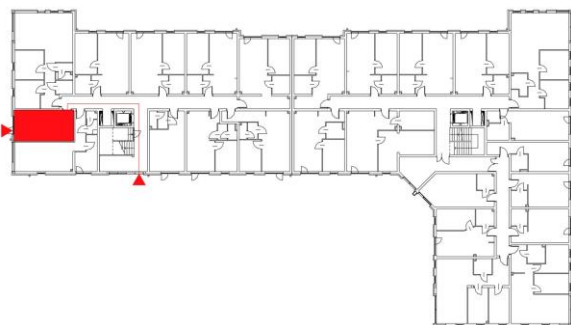

## OSIEDLE LOTNIKÓW II ul. Kołobrzeska, Piła

Osiedle w otoczeniu zieleni

Wysokie pomieszczenia 3,0 - 3,10 m

Funkcjonalne przestrzenie

Lp.	POMIESZCZENIE	Pow. m <sup>2</sup>
89	Pom. usługowe	15,53
90	Korytarz	2,6
91	Łazienka	3,97
Lokal usługowy 2		22,1
Ogórek		31,8

PARTER

22,1 m<sup>2</sup>

1 pomieszczenie

Ogódek

W Prime Developer nie płacisz za powierzchnię pod ściankami działowymi!

 Powierzchnia pod ściankami działowymi 0,29 m<sup>2</sup>, nie została wliczona do powierzchni użytkowej lokalu.