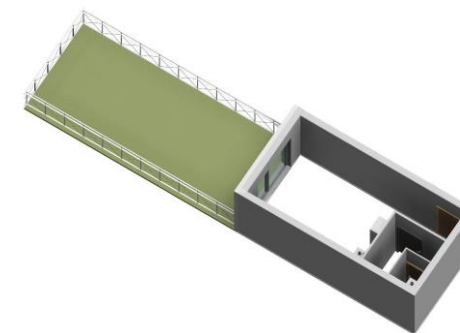

## OSIEDLE LOTNIKÓW II ul. Kołobrzeska, Piła

Osiedle w otoczeniu zieleni

Wysokie pomieszczenia 3,0 - 3,10 m

Funkcjonalne przestrzenie

Lp.	POMIESZCZENIE	Pow. m <sup>2</sup>
89	Pom. usługowe	15,53
90	Korytarz	2,6
91	Łazienka	3,97
Lokal usługowy 2		22,1
Ogórek		31,8

PARTER

22,1 m<sup>2</sup>

1 pomieszczenie

Ogódek

W Prime Developer nie płacisz za powierzchnię pod ściankami działowymi!

 Powierzchnia pod ściankami działowymi 0,29 m<sup>2</sup>, nie została wliczona do powierzchni użytkowej lokalu.