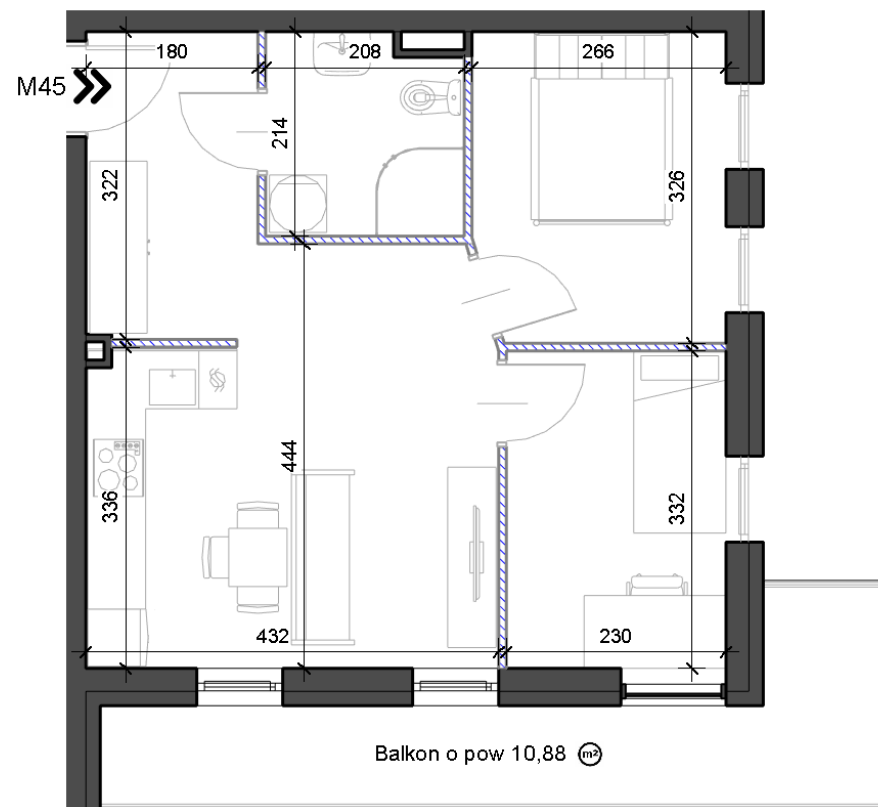

## OSIEDLE LOTNIKÓW II ul. Kołobrzeska, Piła

Osiedle w otoczeniu zieleni

Wysokie pomieszczenia 3,0 - 3,10 m

Funkcjonalne przestrzenie

Lp.	POMIESZCZENIE	Pow. m <sup>2</sup>
212	Salon z aneksem	14,68
213	Pokój	7,64
214	Pokój	8,48
215	Łazienka	4,25
216	Korytarz	8,11
Lokal mieszkalny 45		43,16
Balkon		10,88

II PIĘTRO

43,16 m<sup>2</sup>

3 pokoje

Balkon

W Prime Developer nie płacisz za powierzchnię pod ściankami działowymi!

 Powierzchnia pod ściankami działowymi 0,93 m<sup>2</sup>, nie została wliczona do powierzchni użytkowej lokalu.

#### INFORMACJE:

- Mogą wystąpić niewielkie różnice wymiarów oraz usytuowania elementów powstałe w trakcie realizacji prac budowlanych. Podane wymiary są wymiarami w świetle pionowych przegród (ścian) w stanie surowym.
- Powierzchnia użytkowa lokalu jest określona na podstawie Rozporządzenia Ministra Rozwoju z dn. 11.09.2020r. w sprawie szczegółowego zakresu i formy projektu budowlanego, zgodnie z zasadami zawartymi w Polskiej Normie PN-ISO 9836:2015-12, tj. powierzchnia użytkowa lokalu jest obliczana w metrach kwadratowych z dokładnością do dwóch miejsc po przecinku, dla wymiarów lokalu w stanie wykończonym.
- Meble, biały montaż oraz drzwi wewnętrzne nie stanowią elementu wyposażenia lokalu. Deweloper zastrzega sobie możliwość wprowadzenia niewielkich zmian w dalszym etapie inwestycji.
- Instalacja wodna i kanalizacyjna doprowadzona do kuchni, łazienki i WC, zakończona korkami, nieschowana w ścianach. Rozprowadzenie instalacji pod przybory leży po stronie nabywcy.
- Aranżacja lokalu przedstawiona na rysunku jest przykładowa.
- Przedstawione wizualizacje mają charakter poglądowy oraz informacyjny i nie stanowią oferty w rozumieniu Kodeksu Cywilnego.