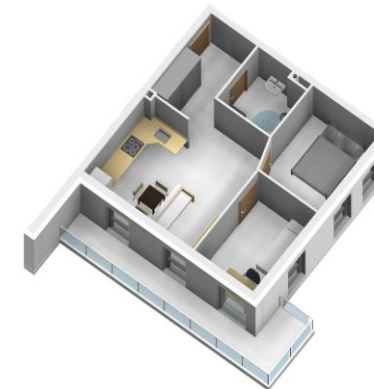

## OSIEDLE LOTNIKÓW II ul. Kołobrzeska, Piła

Osiedle w otoczeniu zieleni

Wysokie pomieszczenia 3,0 - 3,10 m

Funkcjonalne przestrzenie

Lp.	POMIESZCZENIE	Pow. m <sup>2</sup>
212	Salon z aneksem	14,68
213	Pokój	7,64
214	Pokój	8,48
215	Łazienka	4,25
216	Korytarz	8,11
Lokal mieszkalny 45		43,16
Balkon		10,88

II PIĘTRO

43,16 m<sup>2</sup>

3 pokoje

Balkon

W Prime Developer nie płacisz za powierzchnię pod ściankami działowymi!

 Powierzchnia pod ściankami działowymi 0,93 m<sup>2</sup>, nie została wliczona do powierzchni użytkowej lokalu.