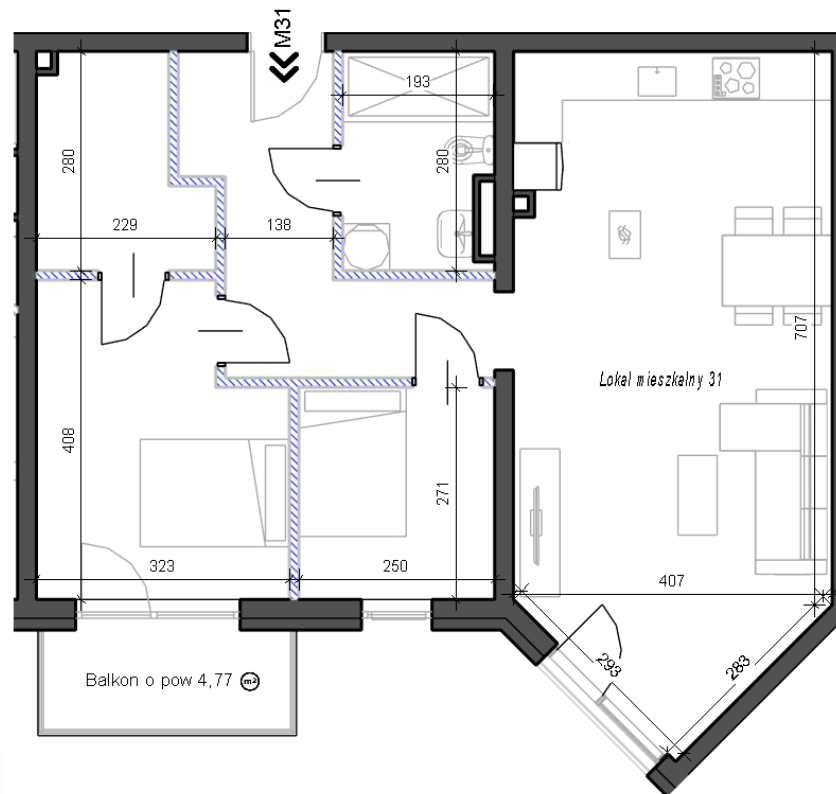

## OSIEDLE LOTNIKÓW II ul. Kołobrzeska, Piła

Osiedle w otoczeniu zieleni

Wysokie pomieszczenia 3,0 - 3,10 m

Funkcjonalne przestrzenie

Lp.	POMIESZCZENIE	Pow.
1	Salon z aneksem	32,92
2	Łazienka	5,1
3	Pokój	6,78
4	Pokój	11,89
5	Garderoba	5,3
6	Korytarz	9,29
Lokal mieszkalny 31		71,28
Balkon		4,77

I PIĘTRO

71,28 m<sup>2</sup>

3 pokoje

balkon

W Prime Developer nie płacisz za powierzchnię pod ściankami działowymi!

 Powierzchnia pod ściankami działowymi 2,18 m<sup>2</sup>, nie została wliczona do powierzchni użytkowej lokalu.

#### INFORMACJE:

- Mogą wystąpić niewielkie różnice wymiarów oraz usytuowania elementów powstałe w trakcie realizacji prac budowlanych. Podane wymiary są wymiarami w świetle pionowych przegród (ścian) w stanie surowym.
- Powierzchnia użytkowa lokalu jest określona na podstawie Rozporządzenia Ministra Rozwoju z dn. 11.09.2020r. w sprawie szczegółowego zakresu i formy projektu budowlanego, zgodnie z zasadami zawartymi w Polskiej Normie PN-ISO 9836:2015-12, tj. powierzchnia użytkowa lokalu jest obliczana w metrach kwadratowych z dokładnością do dwóch miejsc po przecinku, dla wymiarów lokalu w stanie wykończonym.
- Meble, biały montaż oraz drzwi wewnętrzne nie stanowią elementu wyposażenia lokalu. Deweloper zastrzega sobie możliwość wprowadzenia niewielkich zmian w dalszym etapie inwestycji.
- Instalacja wodna i kanalizacyjna doprowadzona do kuchni, łazienki i WC, zakończona korkami, nieschowana w ścianach. Rozprowadzenie instalacji pod przybory leży po stronie nabywcy.
- Aranżacja lokalu przedstawiona na rysunku jest przykładowa.
- Przedstawione wizualizacje mają charakter poglądowy oraz informacyjny i nie stanowią oferty w rozumieniu Kodeksu Cywilnego.