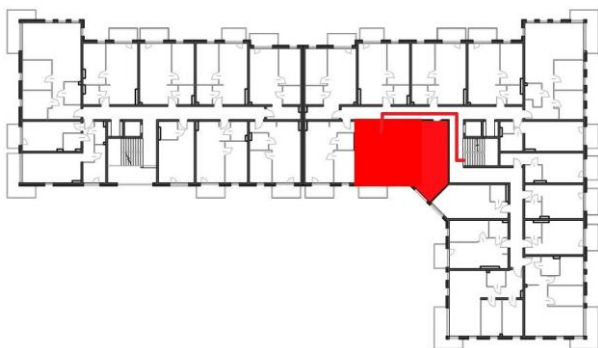

## OSIEDLE LOTNIKÓW II ul. Kołobrzeska, Piła

Osiedle w otoczeniu zieleni

Wysokie pomieszczenia 3,0 - 3,10 m

Funkcjonalne przestrzenie

Lp.	POMIESZCZENIE	Pow. m <sup>2</sup>
1	Salon z aneksem	32,92
2	Korytarz	8,7
3	Łazienka	4,89
4	Pokój	6,78
5	Pokój	12,12
6	Garderoba	5,78
	Lokal mieszkalny 56	71,19
	Balkon	4,77

II PIĘTRO

71,19 m<sup>2</sup>

3 pokoje

balkon

W Prime Developer nie płacisz za powierzchnię pod ściankami działowymi!

 Powierzchnia pod ściankami działowymi 2,18 m<sup>2</sup>, nie została wliczona do powierzchni użytkowej lokalu.