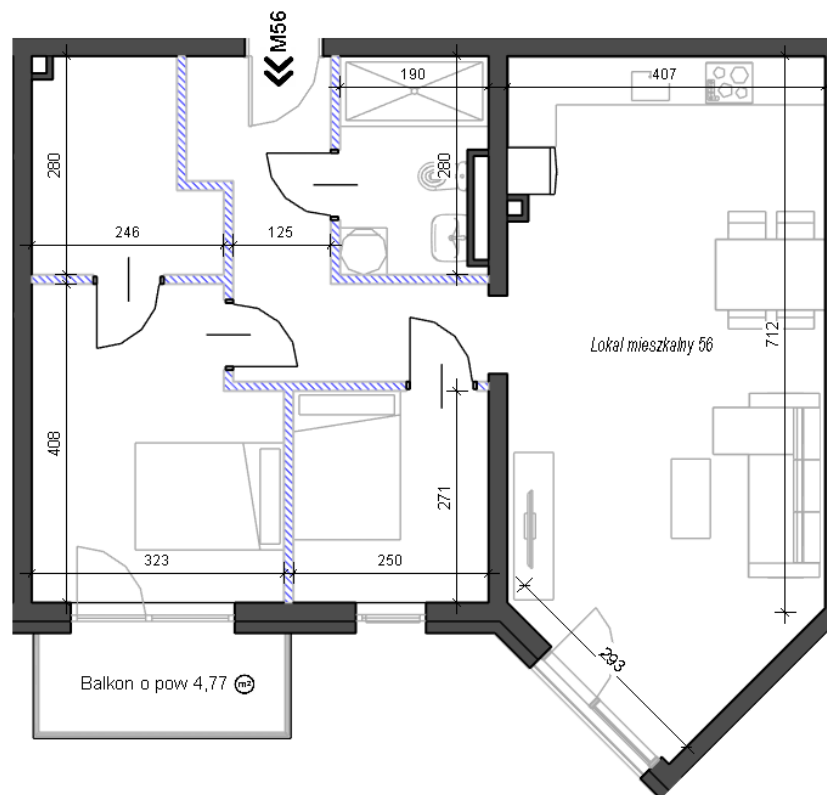

## OSIEDLE LOTNIKÓW II ul. Kołobrzeska, Piła

Osiedle w otoczeniu zieleni

Wysokie pomieszczenia 3,0 - 3,10 m

Funkcjonalne przestrzenie

Lp.	POMIESZCZENIE	Pow. m <sup>2</sup>
1	Salon z aneksem	32,92
2	Korytarz	8,7
3	Łazienka	4,89
4	Pokój	6,78
5	Pokój	12,12
6	Garderoba	5,78
	Lokal mieszkalny 56	71,19
	Balkon	4,77

II PIĘTRO

71,19 m<sup>2</sup>

3 pokoje

balkon

W Prime Developer nie płacisz za powierzchnię pod ściankami działowymi!

 Powierzchnia pod ściankami działowymi 2,18 m<sup>2</sup>, nie została wliczona do powierzchni użytkowej lokalu.

#### INFORMACJE:

- Mogą wystąpić niewielkie różnice wymiarów oraz usytuowania elementów powstałe w trakcie realizacji prac budowlanych. Podane wymiary są wymiarami w świetle pionowych przegród (ścian) w stanie surowym.
- Powierzchnia użytkowa lokalu jest określona na podstawie Rozporządzenia Ministra Rozwoju z dn. 11.09.2020r. w sprawie szczegółowego zakresu i formy projektu budowlanego, zgodnie z zasadami zawartymi w Polskiej Normie PN-ISO 9836:2015-12, tj. powierzchnia użytkowa lokalu jest obliczana w metrach kwadratowych z dokładnością do dwóch miejsc po przecinku, dla wymiarów lokalu w stanie wykończonym.
- Meble, biały montaż oraz drzwi wewnętrzne nie stanowią elementu wyposażenia lokalu. Deweloper zastrzega sobie możliwość wprowadzenia niewielkich zmian w dalszym etapie inwestycji.
- Instalacja wodna i kanalizacyjna doprowadzona do kuchni, łazienki i WC, zakończona korkami, nieschowana w ścianach. Rozprowadzenie instalacji pod przybory leży po stronie nabywcy.
- Aranżacja lokalu przedstawiona na rysunku jest przykładowa.
- Przedstawione wizualizacje mają charakter poglądowy oraz informacyjny i nie stanowią oferty w rozumieniu Kodeksu Cywilnego.